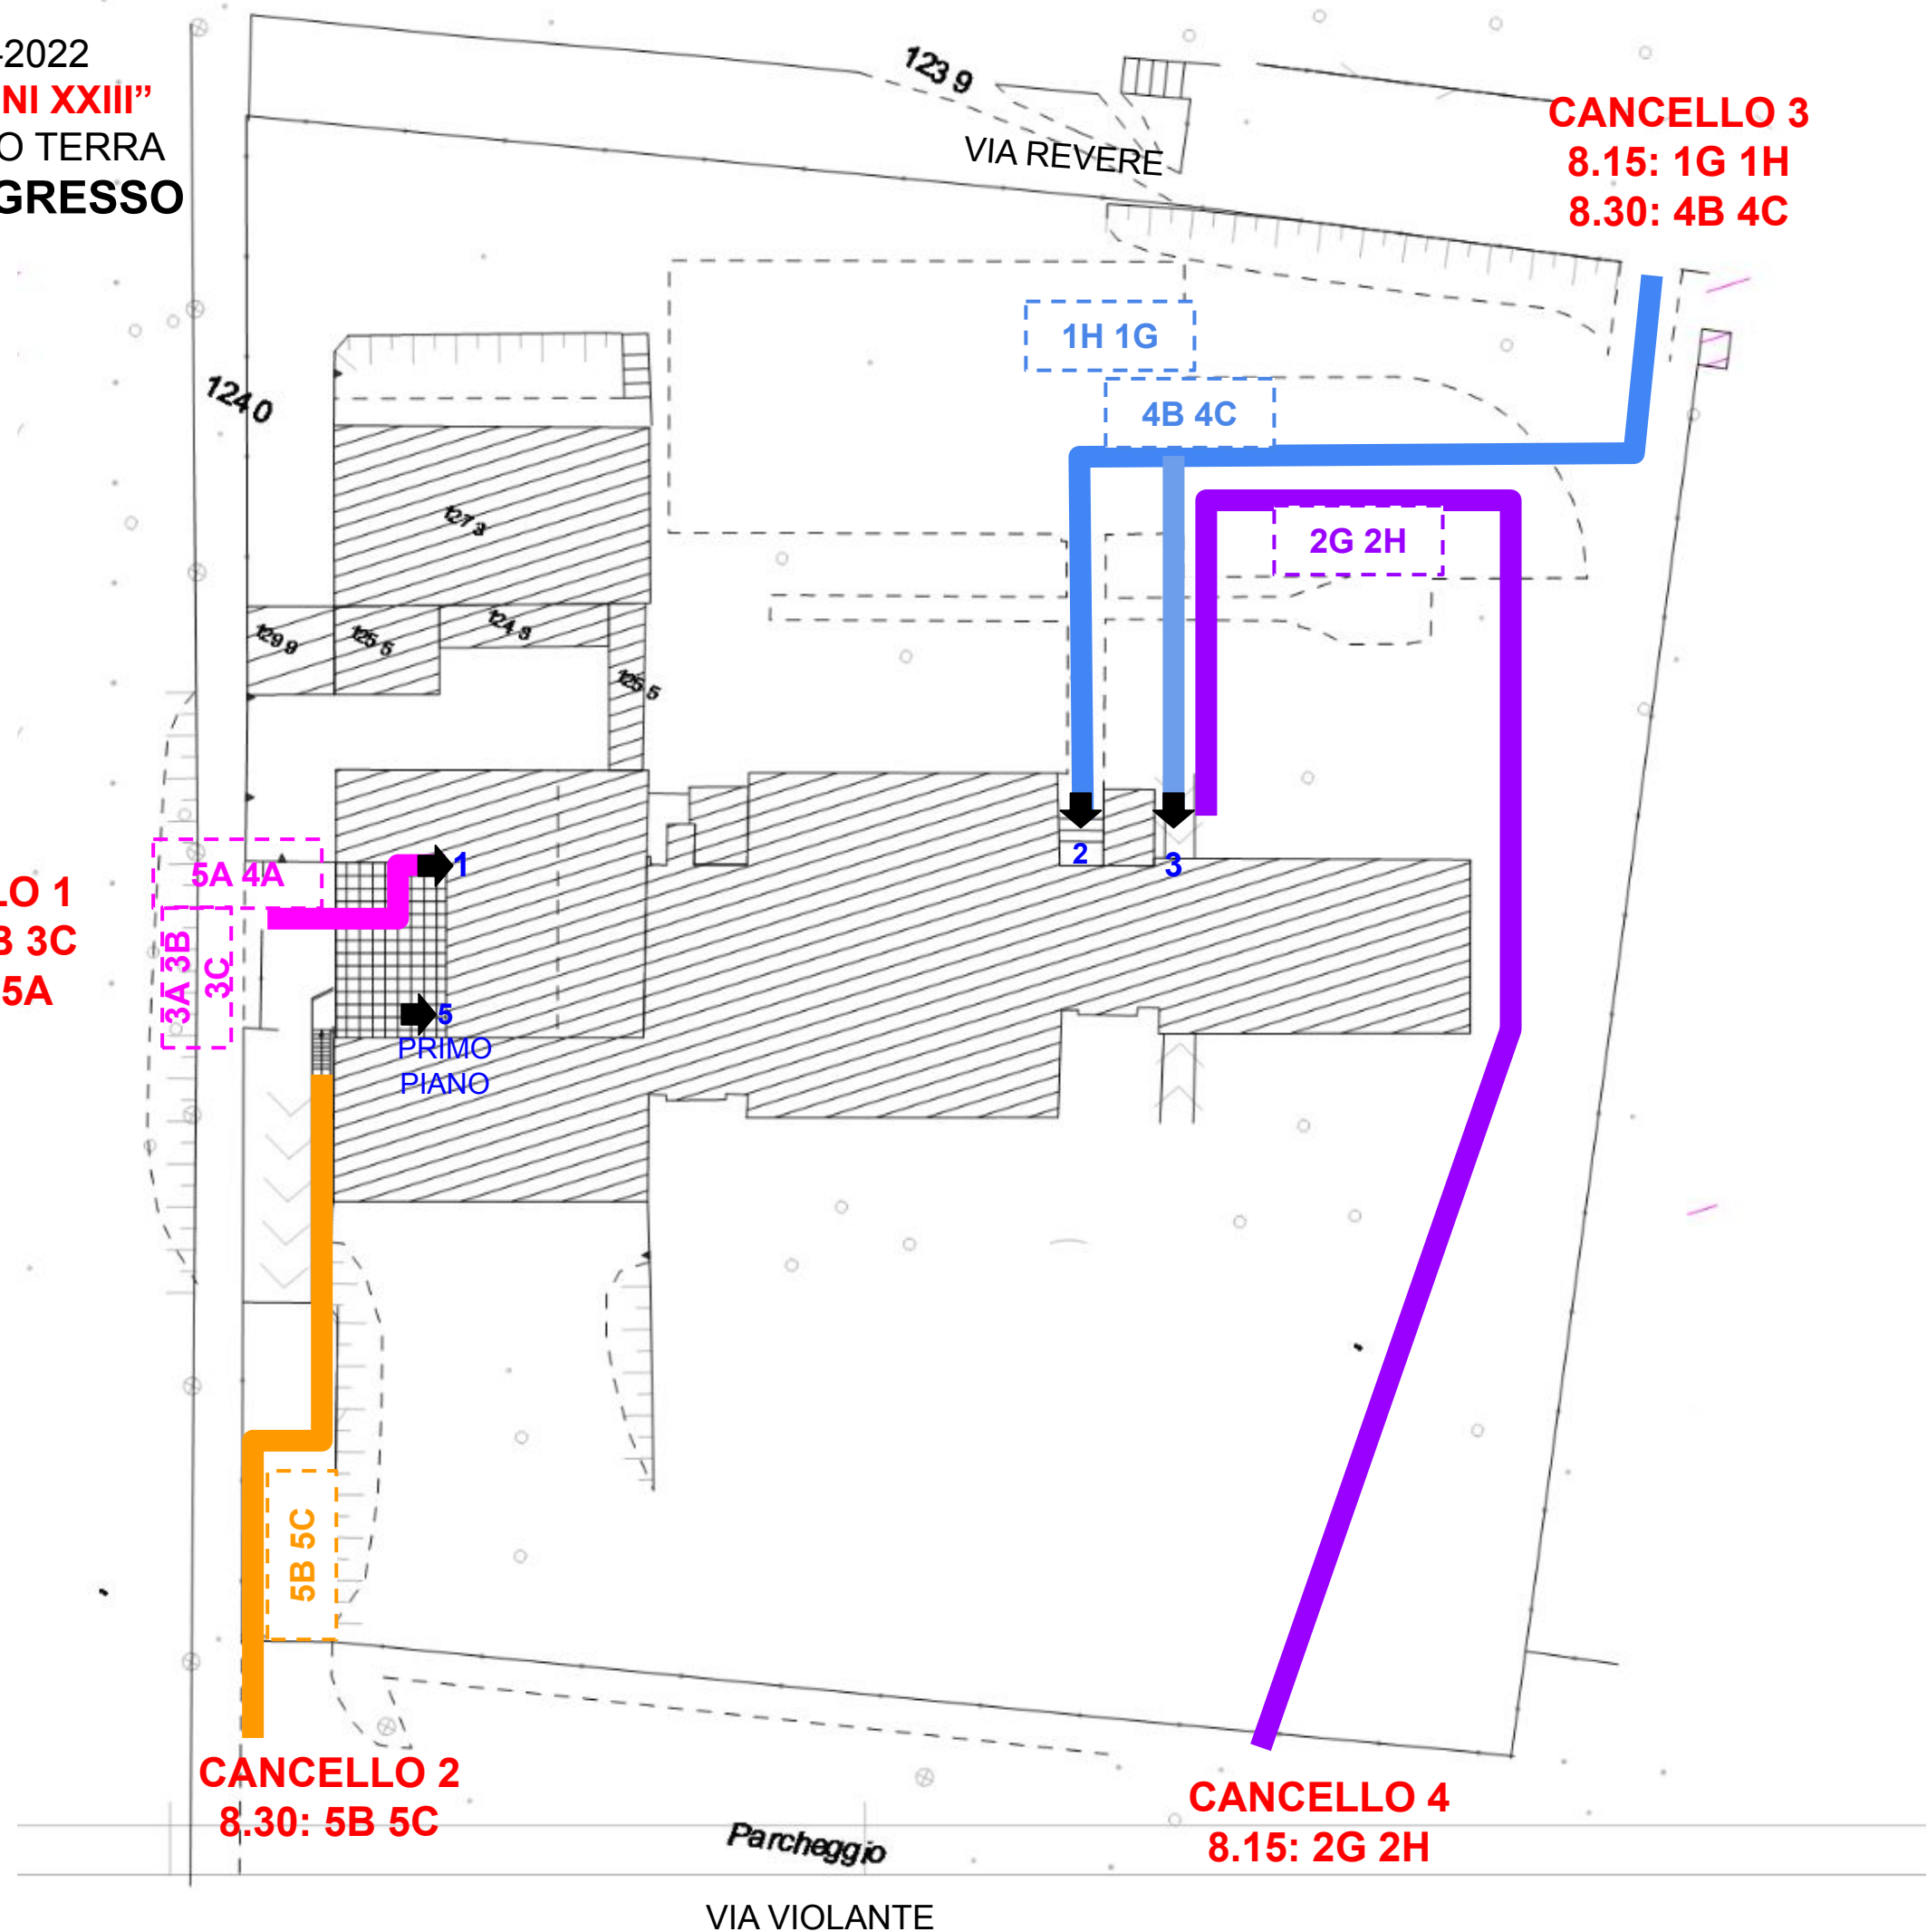

ANNO SCOLASTICO 2021-2022
SCUOLA PRIMARIA "GIOVANNI XXIII"
BRESCIA, VIOLANTE 14, PIANO TERRA
PERCORSI E ORARI DI INGRESSO

INCARICHI IN MATERIA DI
SICUREZZA (clicca sul link a fianco
per accedere alla sezione dedicata
al Funzionigramma ed agli incarichi
)
PROTOCOLLI COVID

CANCELLO 3
8.15: 1G 1H
8.30: 4B 4C

CANCELLO 1
8.15 3A 3B 3C
8.30: 4A 5A

CANCELLO 2
8.30: 5B 5C

CANCELLO 4
8.15: 2G 2H

VIA VIOLANTE

PIANO PRIMO

ANNO SCOLASTICO 2021-2022
SCUOLA PRIMARIA "GIOVANNI XXIII"
SCUOLA SECONDARIA DI PRIMO GRADO "TOVINI"
BRESCIA, VIA VIOLANTE 14, PIANO PRIMO
DESTINAZIONE D'USO DEI LOCALI E CLASSI

ANNO SCOLASTICO 2021-2022
SCUOLA SECONDARIA DI PRIMO GRADO
"TOVINI"
BRESCIA, VIOLANTE 14, PIANO TERRA
PERCORSI E ORARI DI INGRESSO

CANCELLO 1
7.55: 1D

CANCELLO 2
7.55: 1E
8.05: 2E

CANCELLO 4
7.55: 3F
8.05: 2D

CANCELLO 3
7.55: 3D
8.05: 3E