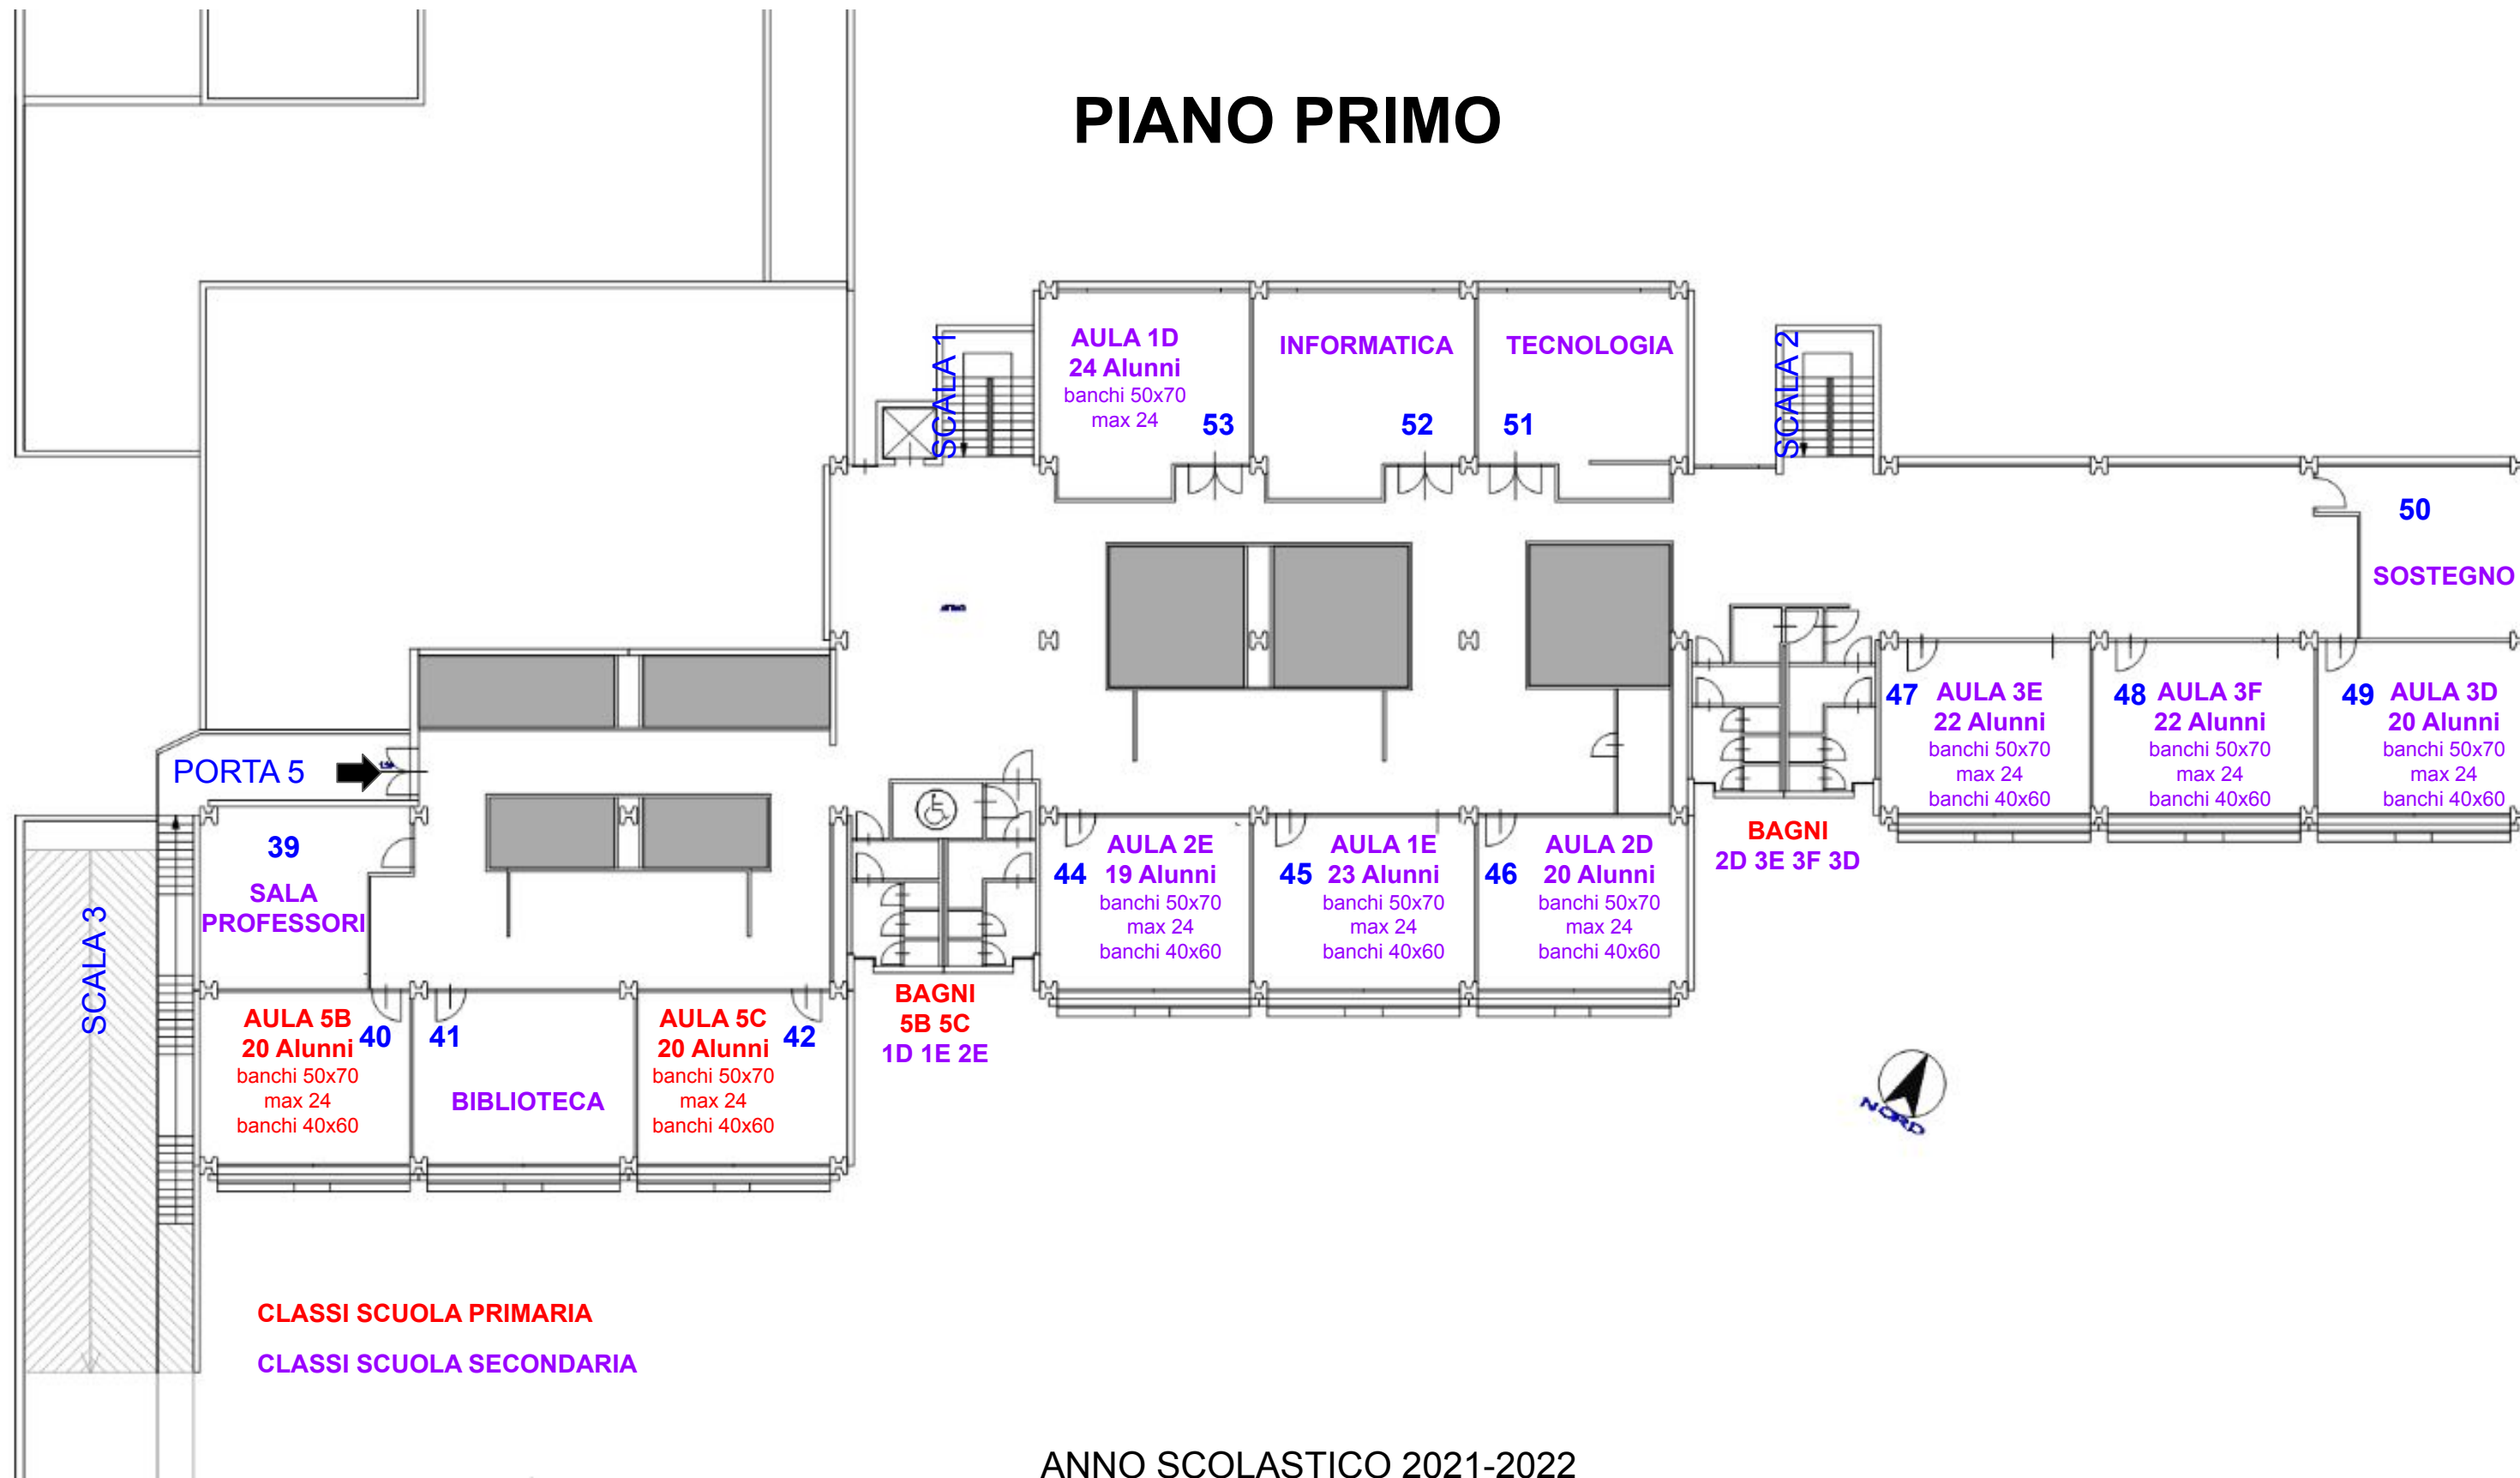

ANNO SCOLASTICO 2021-2022
SCUOLA PRIMARIA "GIOVANNI XXIII"
BRESCIA, VIOLANTE 14, PIANO TERRA
PERCORSI E ORARI DI INGRESSO

INCARICHI IN MATERIA DI
SICUREZZA (clicca sul link a fianco
per accedere alla sezione dedicata
al Funzionigramma ed agli incarichi
)
PROTOCOLLI COVID

CANCELLO 3
8.15: 1G 1H
8.30: 4B 4C

CANCELLO 1
8.15 3A 3B 3C
8.30: 4A 5A

CANCELLO 2
8.30: 5B 5C

CANCELLO 4
8.15: 2G 2H

VIA VIOLANTE

PIANO PRIMO

ANNO SCOLASTICO 2021-2022
SCUOLA PRIMARIA "GIOVANNI XXIII"
SCUOLA SECONDARIA DI PRIMO GRADO "TOVINI"
BRESCIA, VIA VIOLANTE 14, PIANO PRIMO
DESTINAZIONE D'USO DEI LOCALI E CLASSI

ANNO SCOLASTICO 2021-2022
SCUOLA SECONDARIA DI PRIMO GRADO
"TOVINI"
BRESCIA, VIOLANTE 14, PIANO TERRA
PERCORSI E ORARI DI INGRESSO

CANCELLO 1
7.55: 1D

CANCELLO 2
7.55: 1E
8.05: 2E

CANCELLO 4
7.55: 3F
8.05: 2D