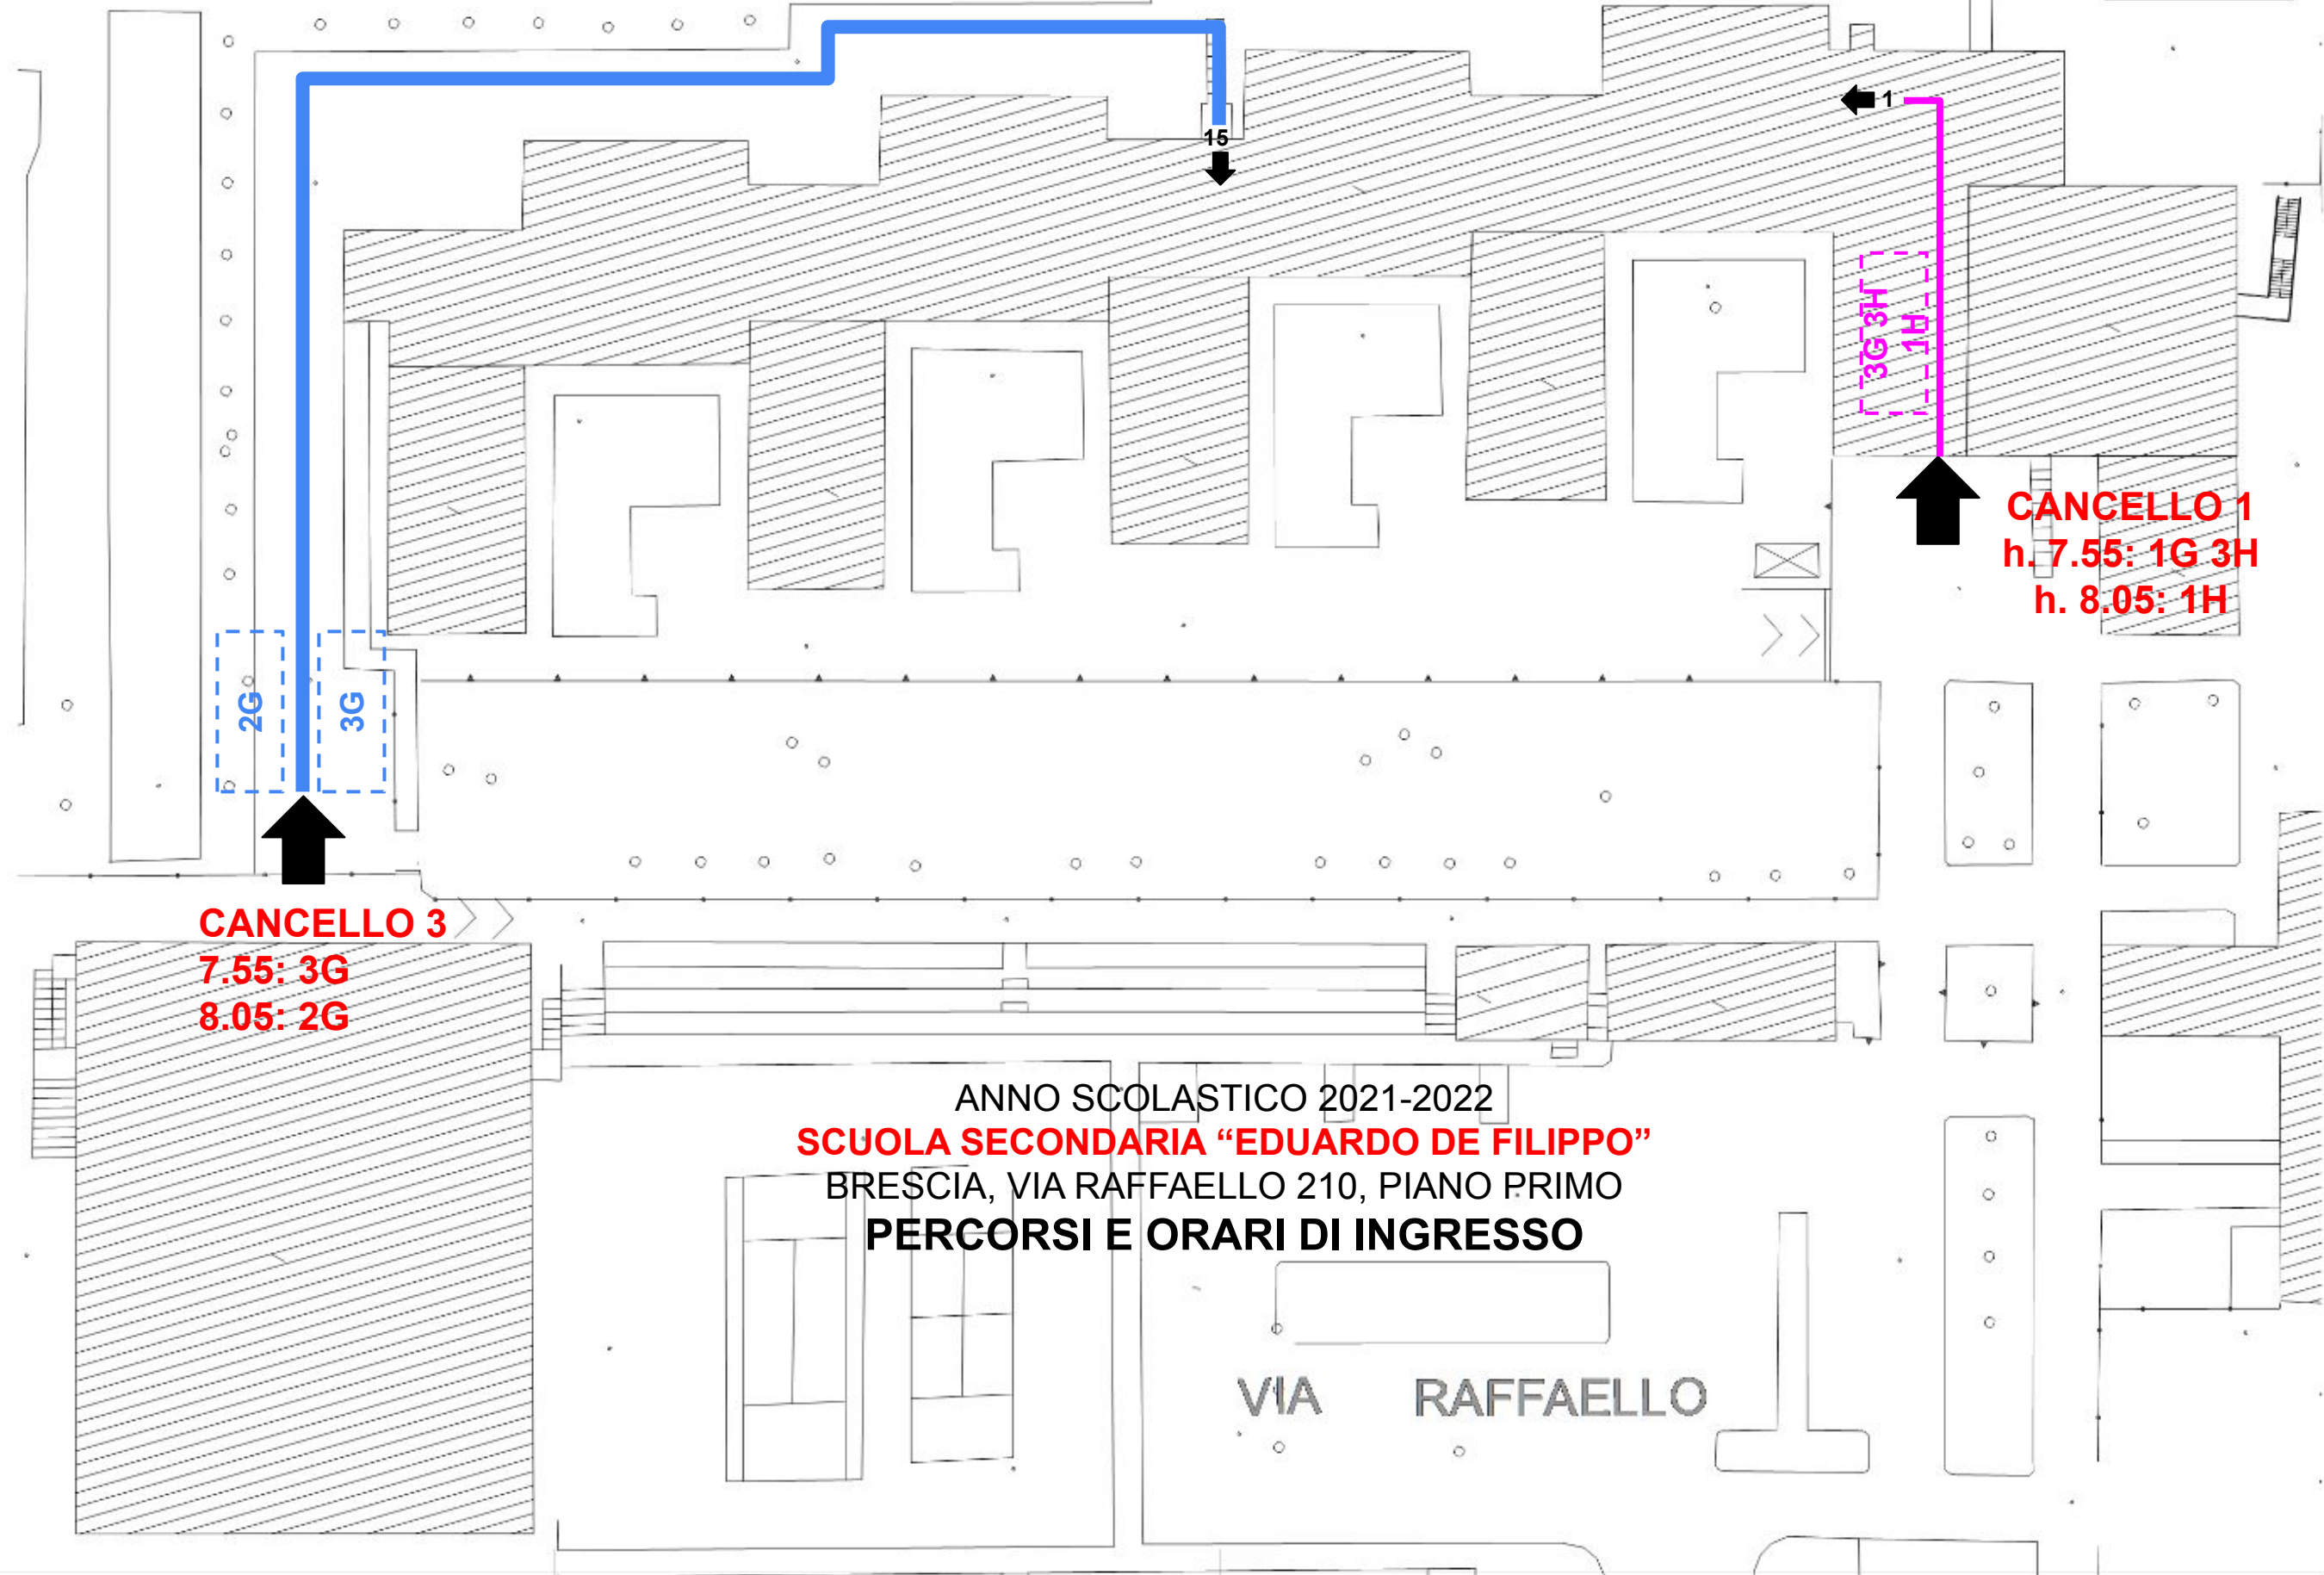

ANNO SCOLASTICO 2021-2022
SCUOLA PRIMARIA "RAFFAELLO SANZIO"
 BRESCIA, VIA RAFFAELLO 210, PIANO TERRA
DESTINAZIONE D'USO DEI LOCALI E CLASSI

2D 2E

4A 4B

3A 3B

1D
5A 5B

CANCELLO 1
h. 8.10: 1D
h. 8.20: 5A 5B

CANCELLO 2
h. 8.00: 2D 2E
h. 8.10: 3A 3B
h. 8.20: 4A 4B

ANNO SCOLASTICO 2021-2022
SCUOLA PRIMARIA "RAFFAELLO SANZIO"
BRESCIA, VIA RAFFAELLO 210, PIANO TERRA
PERCORSI E ORARI DI INGRESSO

VIA RAFFAELLO

ANNO SCOLASTICO 2021-2022
SCUOLA SECONDARIA "EDUARDO DE FILIPPO"
 BRESCIA, VIA RAFFAELLO 210, PIANO PRIMO
DESTINAZIONE D'USO DEI LOCALI E CLASSI

CANCELLO 3
7.55: 3G
8.05: 2G

CANCELLO 1
h. 7.55: 1G 3H
h. 8.05: 1H

ANNO SCOLASTICO 2021-2022
SCUOLA SECONDARIA "EDUARDO DE FILIPPO"
BRESCIA, VIA RAFFAELLO 210, PIANO PRIMO
PERCORSI E ORARI DI INGRESSO

VIA RAFFAELLO