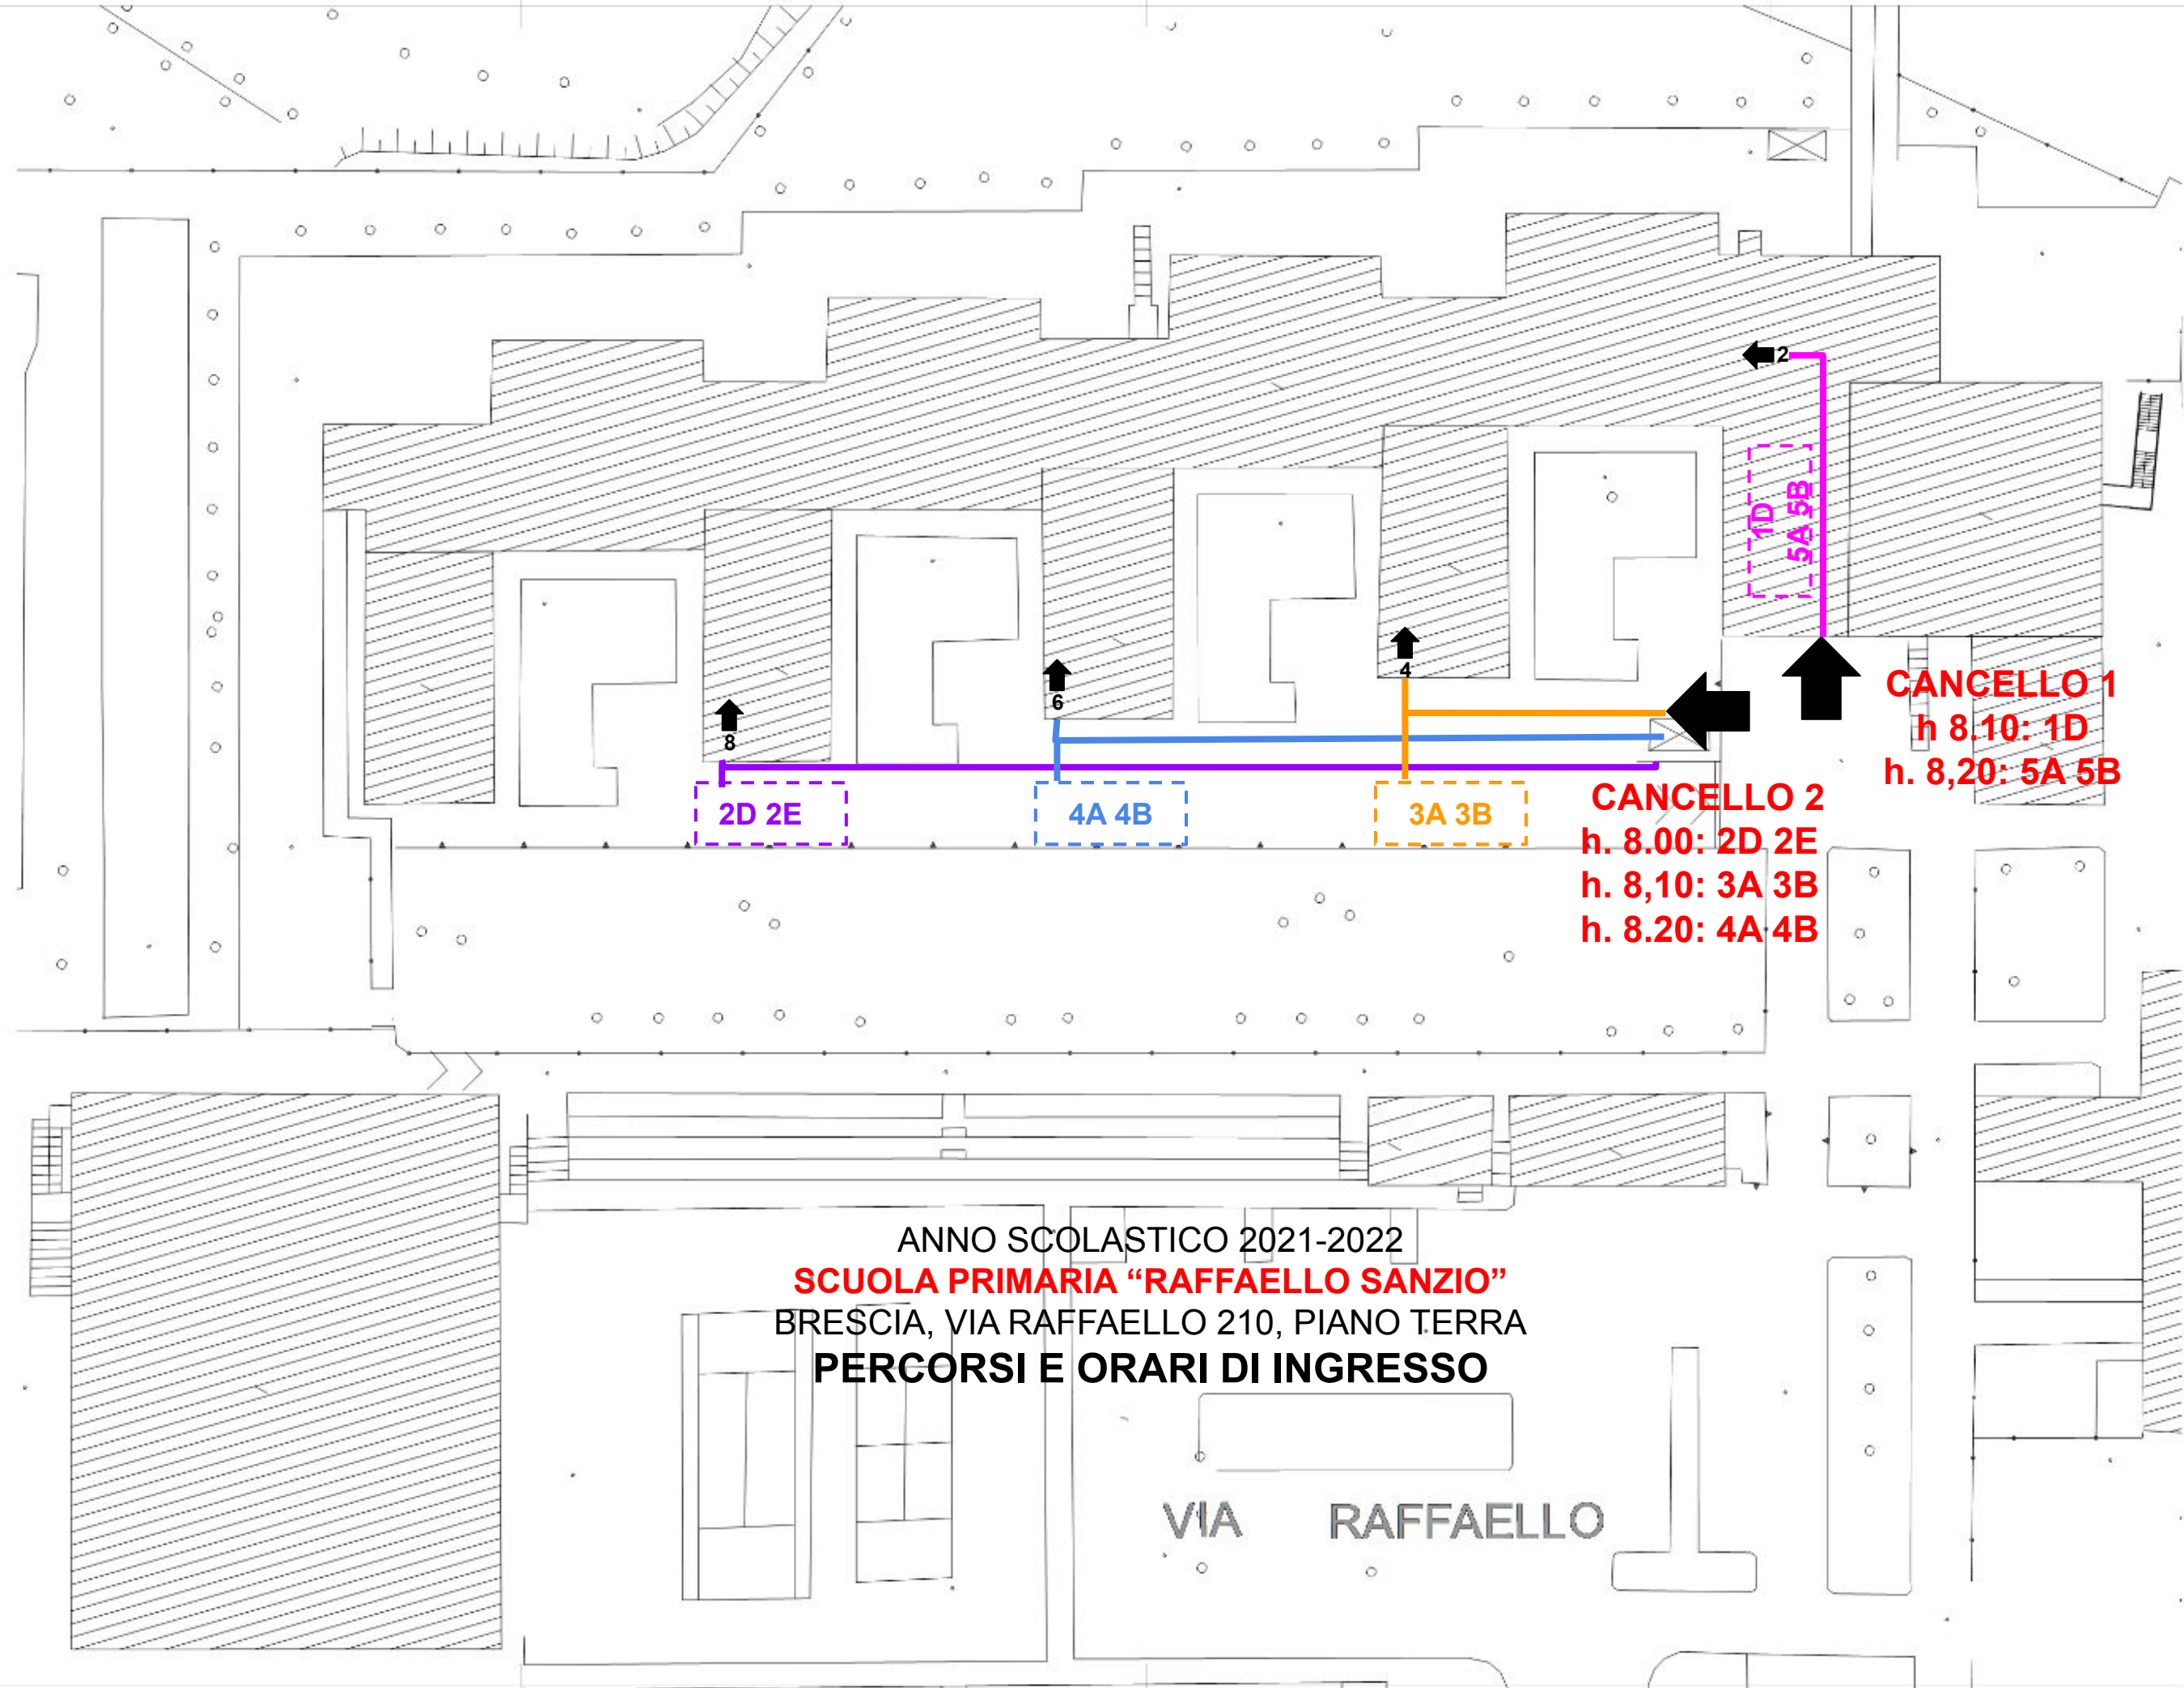

ANNO SCOLASTICO 2021-2022
SCUOLA PRIMARIA "RAFFAELLO SANZIO"
 BRESCIA, VIA RAFFAELLO 210, PIANO TERRA
DESTINAZIONE D'USO DEI LOCALI E CLASSI

2D 2E

4A 4B

3A 3B

1D
5A 5B

CANCELLO 1
h. 8.10: 1D
h. 8.20: 5A 5B

CANCELLO 2
h. 8.00: 2D 2E
h. 8.10: 3A 3B
h. 8.20: 4A 4B

ANNO SCOLASTICO 2021-2022
SCUOLA PRIMARIA "RAFFAELLO SANZIO"
BRESCIA, VIA RAFFAELLO 210, PIANO TERRA
PERCORSI E ORARI DI INGRESSO

VIA RAFFAELLO

ANNO SCOLASTICO 2021-2022
SCUOLA SECONDARIA "EDUARDO DE FILIPPO"
 BRESCIA, VIA RAFFAELLO 210, PIANO PRIMO
DESTINAZIONE D'USO DEI LOCALI E CLASSI

CANCELLO 3
7.55: 3G
8.05: 2G

CANCELLO 1
h. 7.55: 1G 3H
h. 8.05: 1H

ANNO SCOLASTICO 2021-2022
SCUOLA SECONDARIA "EDUARDO DE FILIPPO"
BRESCIA, VIA RAFFAELLO 210, PIANO PRIMO
PERCORSI E ORARI DI INGRESSO

VIA RAFFAELLO