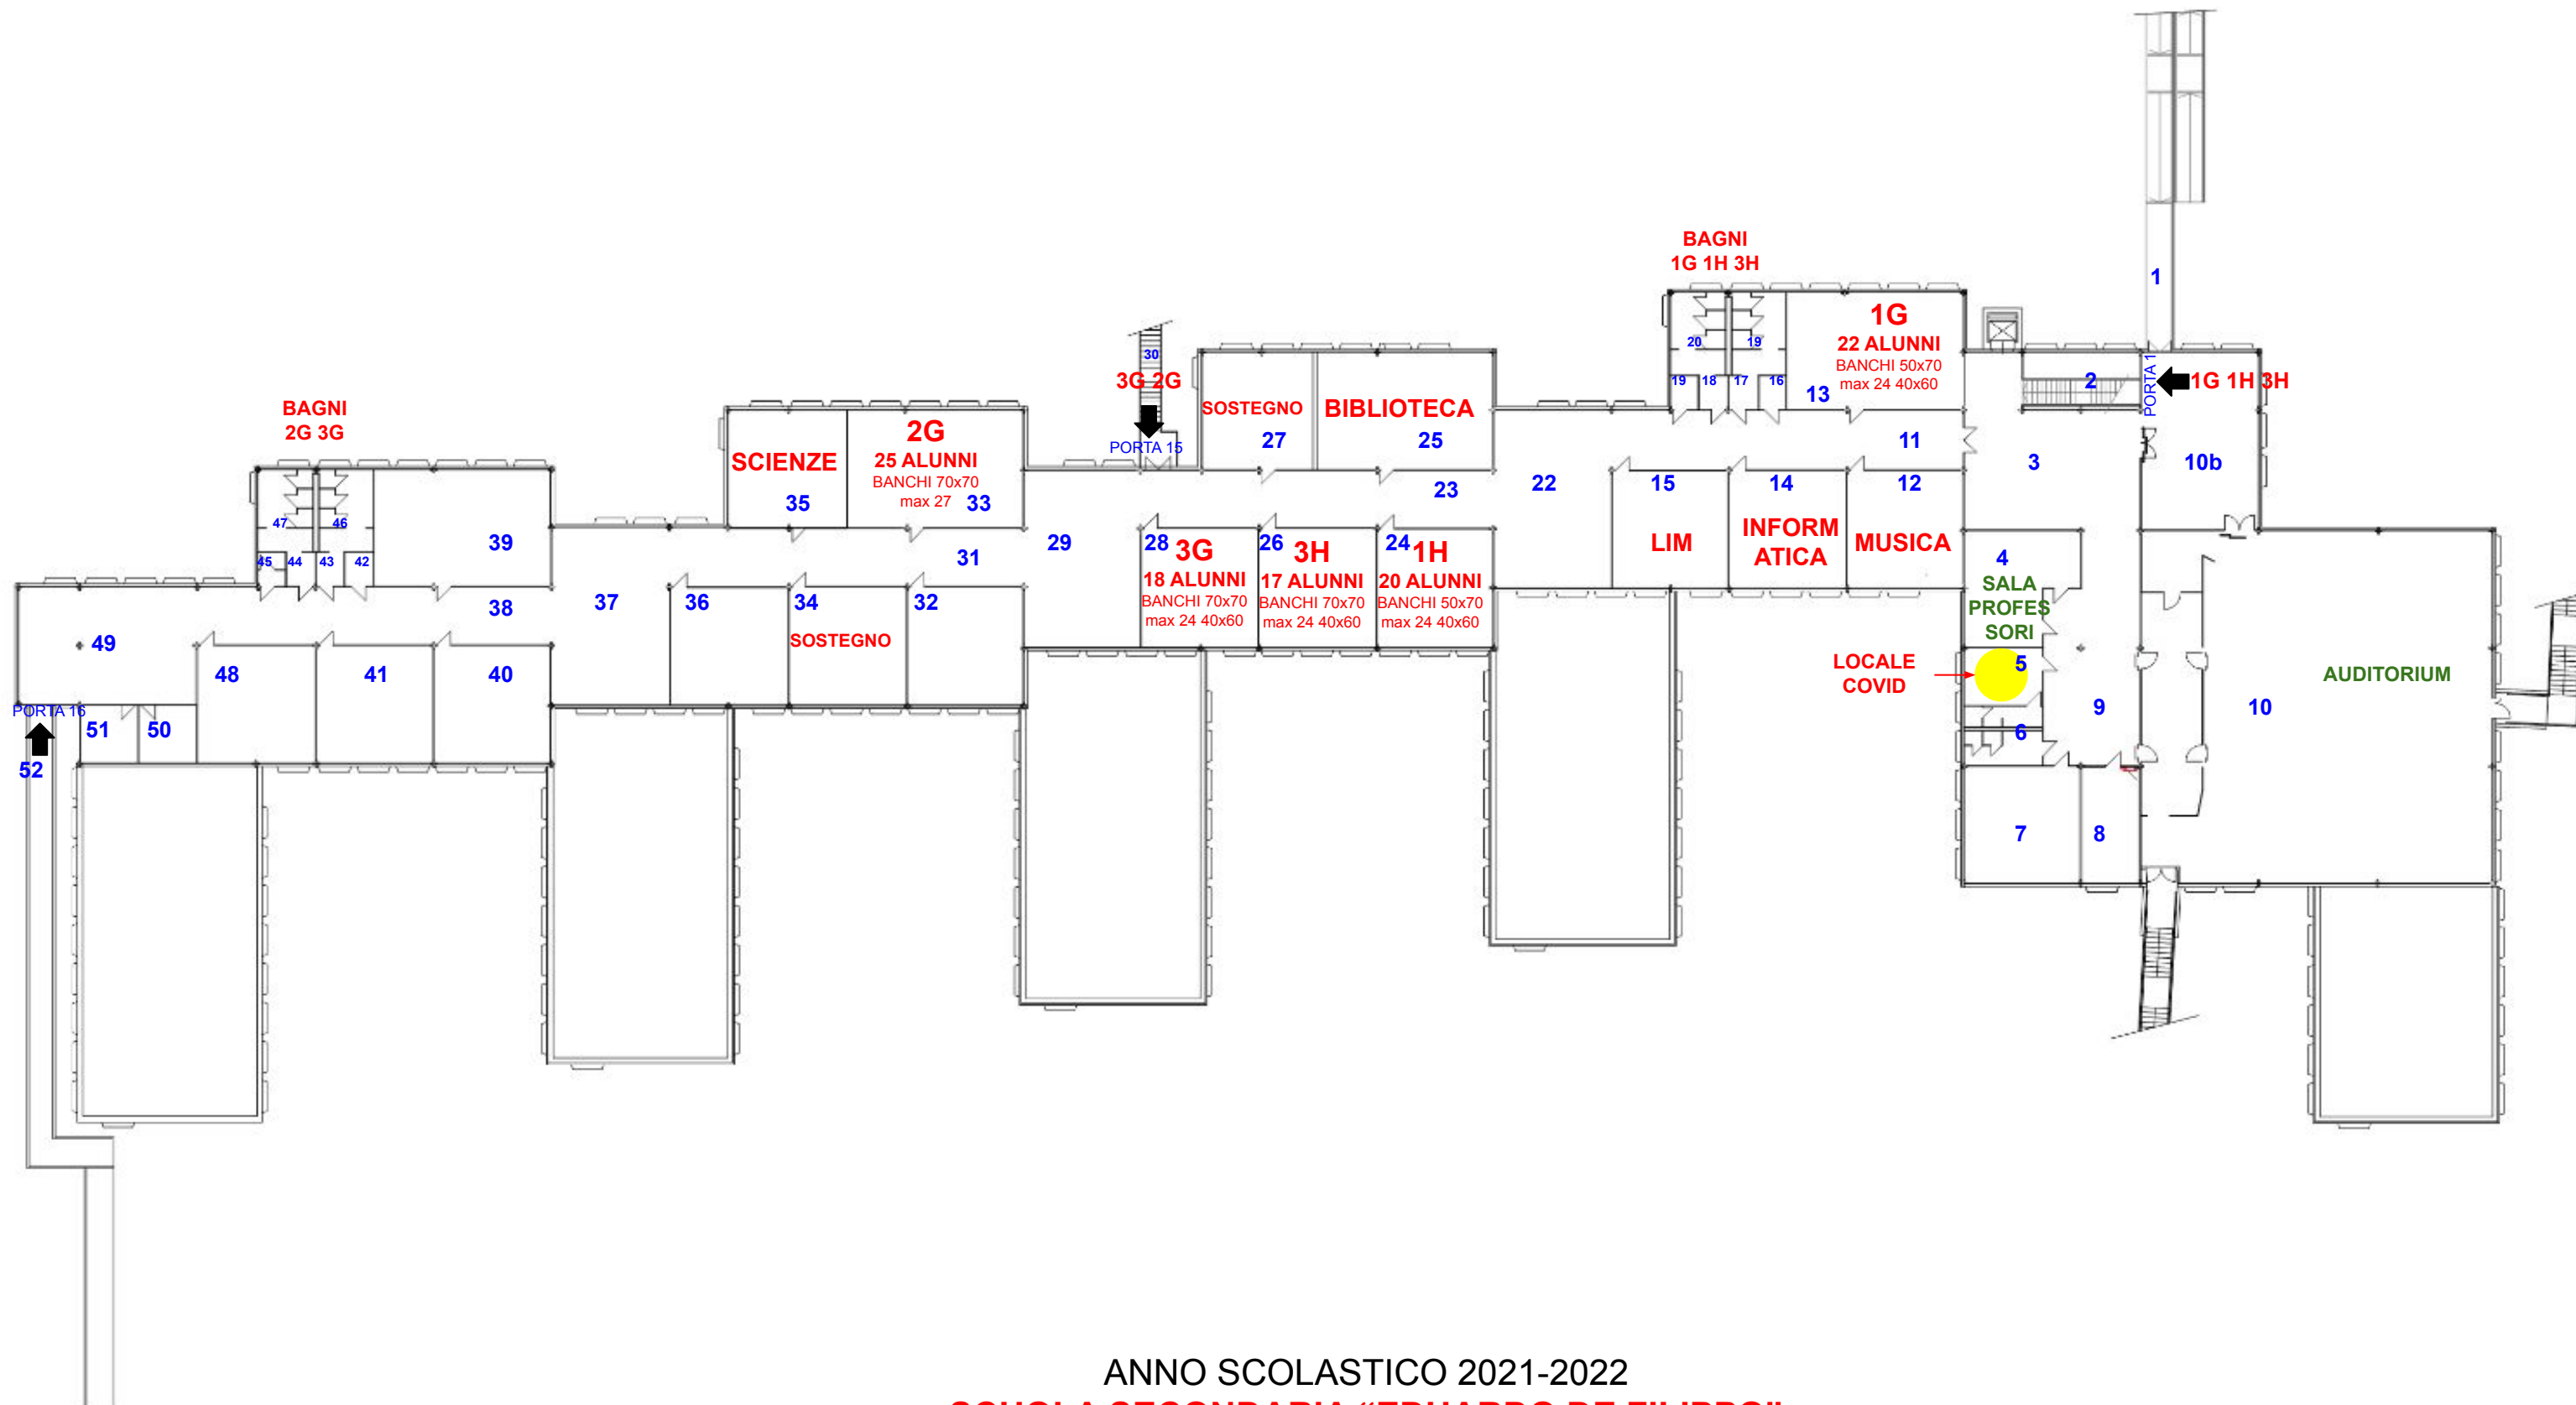

ANNO SCOLASTICO 2021-2022
SCUOLA PRIMARIA "RAFFAELLO SANZIO"
 BRESCIA, VIA RAFFAELLO 210, PIANO TERRA
DESTINAZIONE D'USO DEI LOCALI E CLASSI

2D 2E

4A 4B

3A 3B

1D
5A 5B

CANCELLO 1
h. 8.10: 1D
h. 8.20: 5A 5B

CANCELLO 2
h. 8.00: 2D 2E
h. 8.10: 3A 3B
h. 8.20: 4A 4B

ANNO SCOLASTICO 2021-2022
SCUOLA PRIMARIA "RAFFAELLO SANZIO"
BRESCIA, VIA RAFFAELLO 210, PIANO TERRA
PERCORSI E ORARI DI INGRESSO

VIA RAFFAELLO

ANNO SCOLASTICO 2021-2022
SCUOLA SECONDARIA "EDUARDO DE FILIPPO"
 BRESCIA, VIA RAFFAELLO 210, PIANO PRIMO
DESTINAZIONE D'USO DEI LOCALI E CLASSI

CANCELLO 3
7.55: 3G
8.05: 2G

CANCELLO 1
h. 7.55: 1G 3H
h. 8.05: 1H

ANNO SCOLASTICO 2021-2022
SCUOLA SECONDARIA "EDUARDO DE FILIPPO"
BRESCIA, VIA RAFFAELLO 210, PIANO PRIMO
PERCORSI E ORARI DI INGRESSO

VIA RAFFAELLO