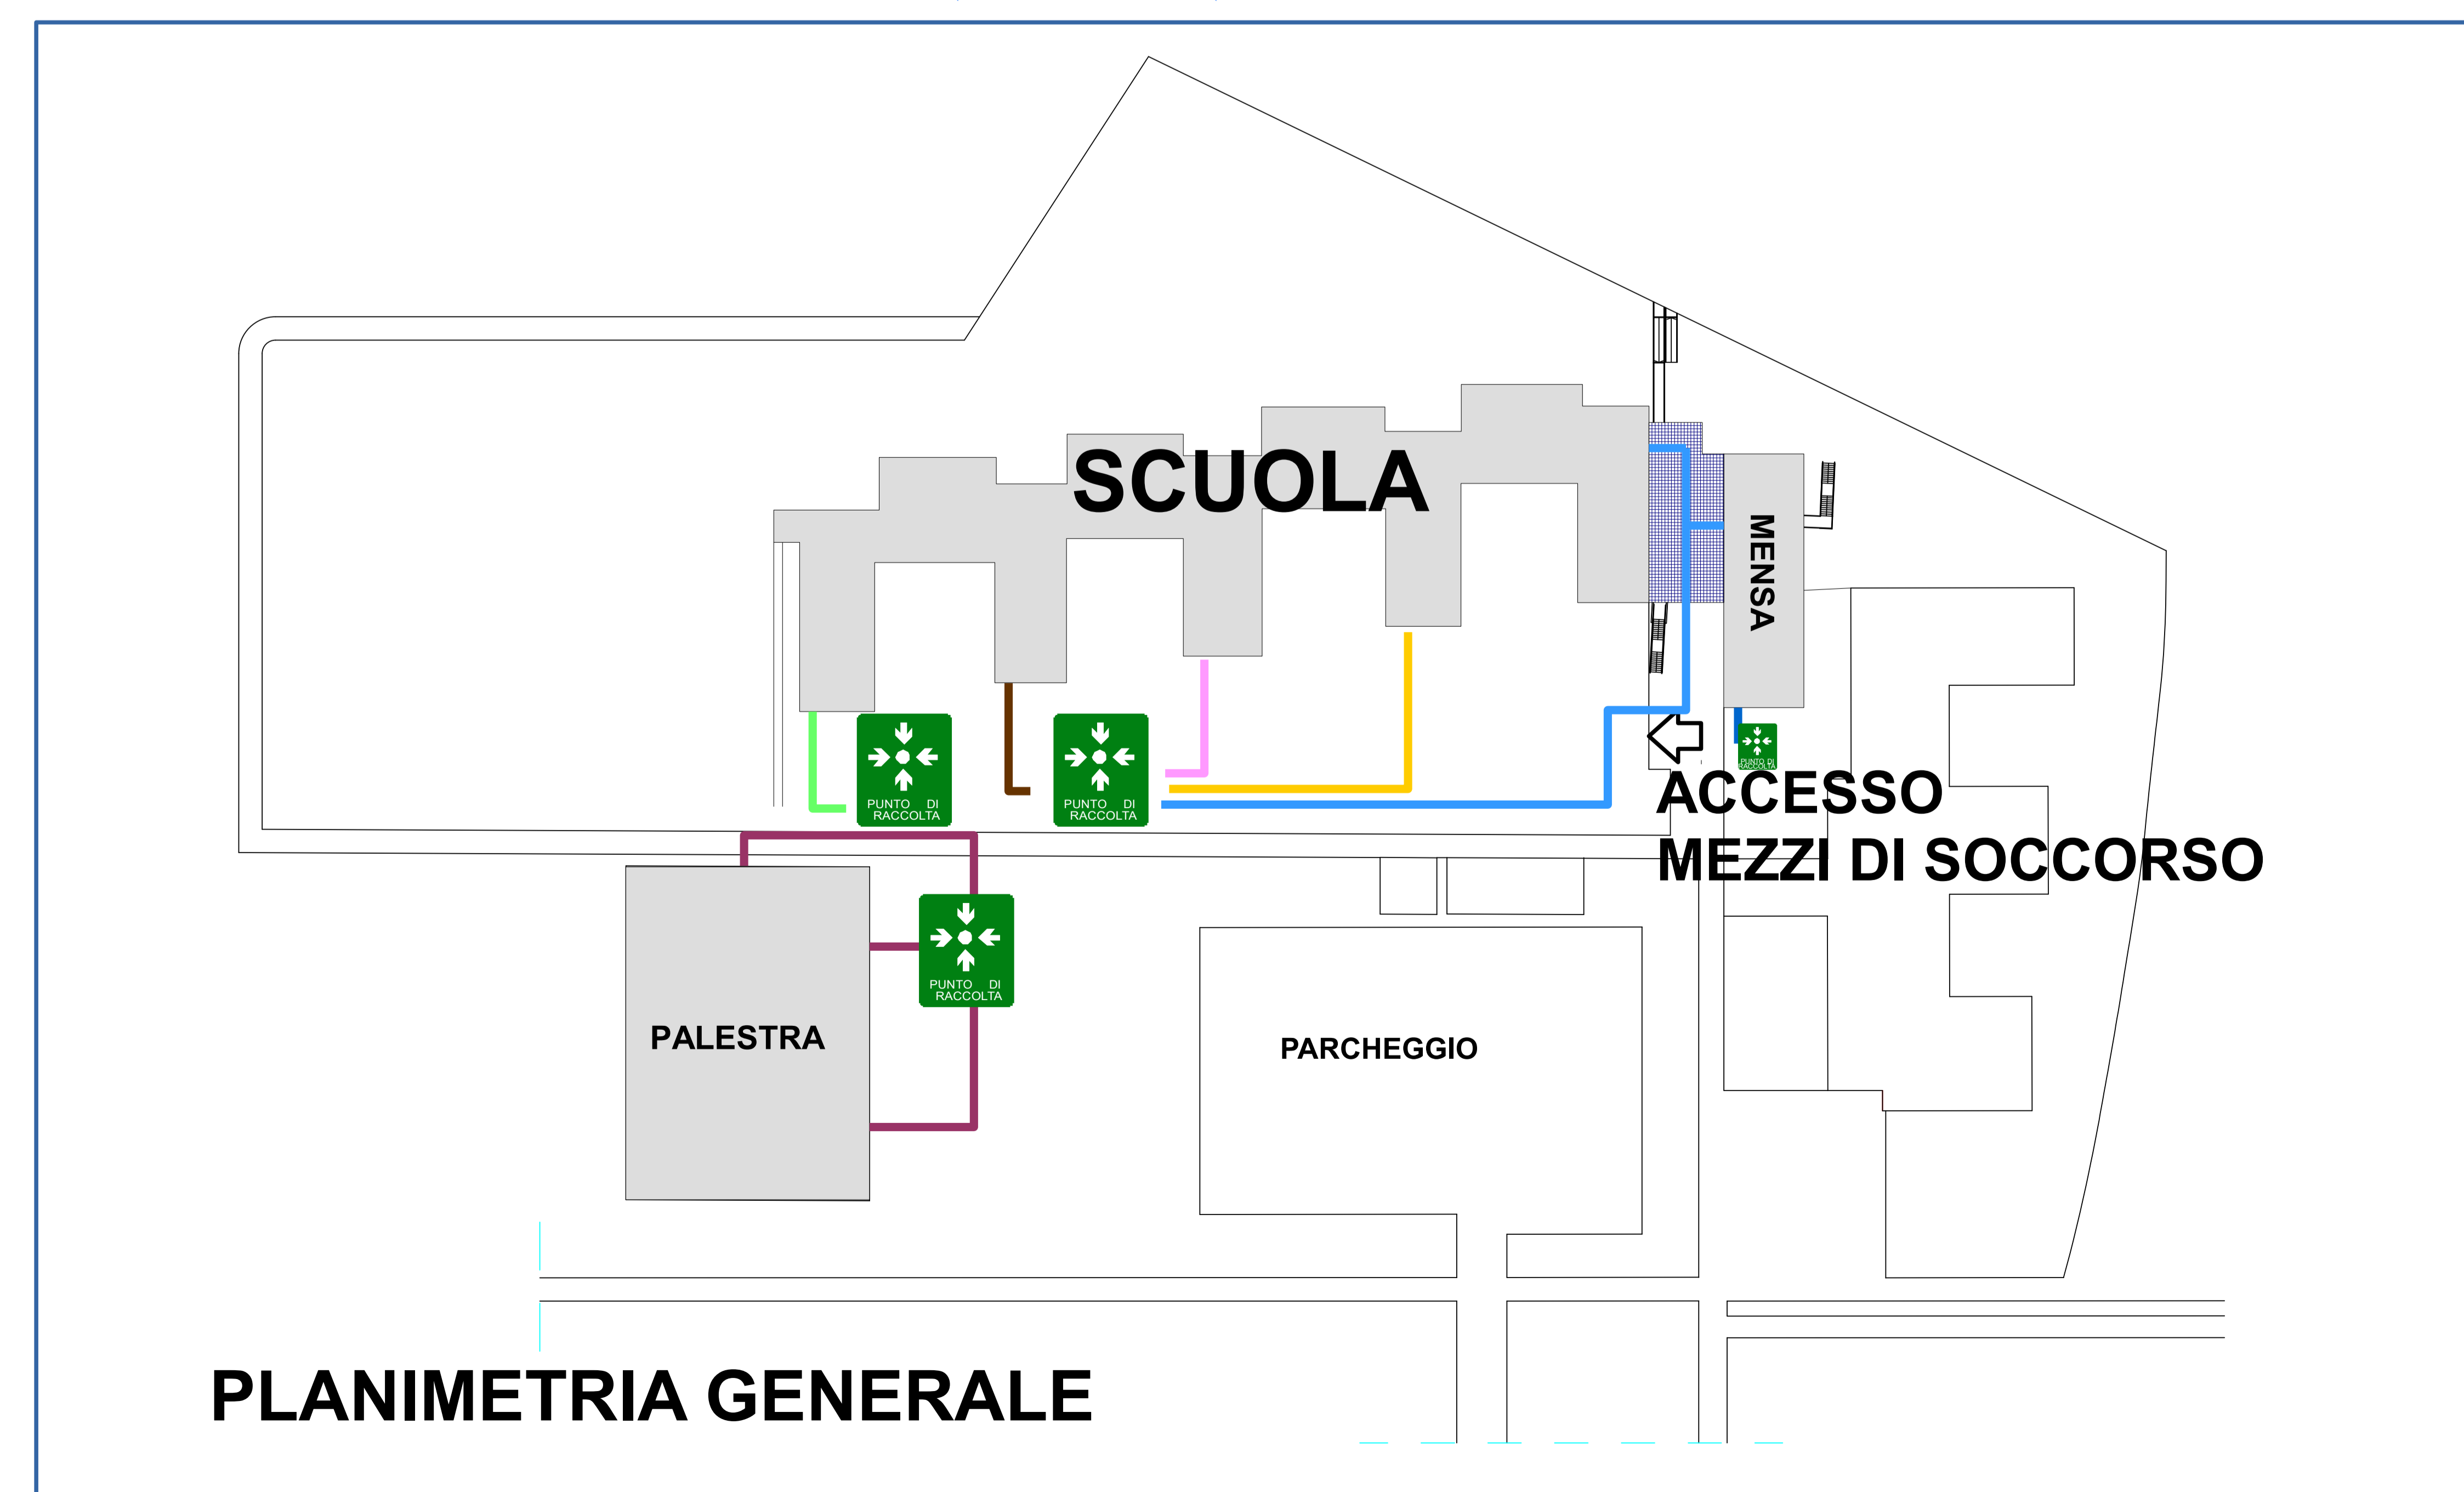

-  PORTA DI EMERGENZA
-  SCALA DI EMERGENZA DISCENDENTE
-  SCALA DI EMERGENZA ASCENDENTE
-  IDRANTE
-  ESTINTORE
-  PUNTO DI RACCOLTA
-  POSTO DI SOCCORSO
-  TELEFONO DI EMERGENZA
-  STAZIONAMENTO DISABILI - LUOGO CALMO
-  ALLARME ANTINCENDIO
-  DISTACCO ENERGIA ELETTRICA
-  VOI SIETE QUI

# PIANO DI EVACUAZIONE

## PIANO TERRA

ISTITUTO COMPRENSIVO STATALE EST 1- BRESCIA  
PIANO DI EMERGENZA E DI EVACUAZIONE  
PLANIMETRIA

SCUOLA PRIMARIA "RAFFAELLO SANZIO"  
SCUOLA SECONDARIA "EDUARDO DE FILIPPO"

VIA RAFFAELLO 210, BRESCIA